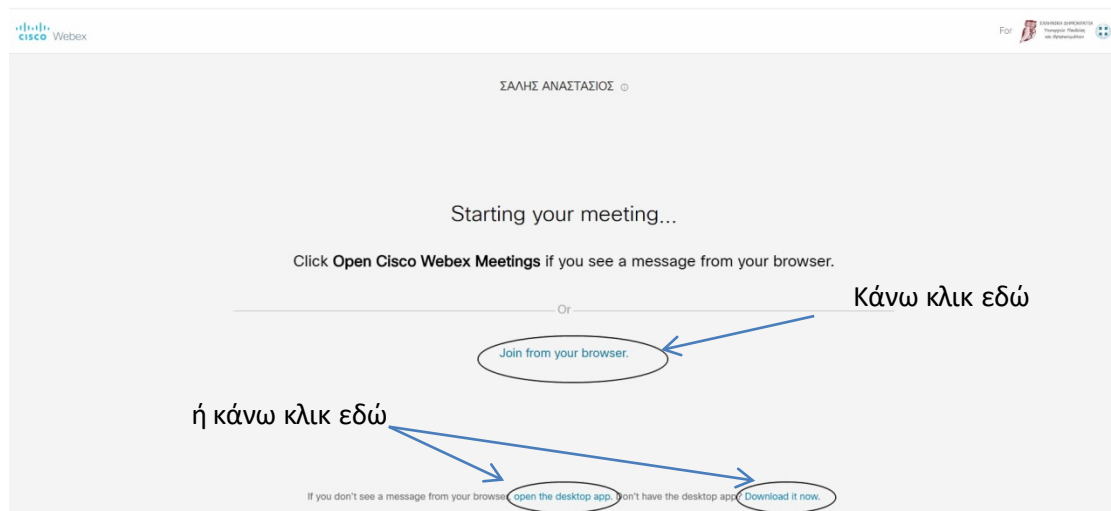

# Οδηγίες ... για την εξ αποστάσεως διδασκαλία

Σύνδεση με Desktop ή Laptop

Καλή δύναμη και επιτυχία σε όλους σας.

Η διαδικασία συμμετοχής των μαθητών/τριων στις ψηφιακές τάξεις είναι απλή.

## Βήματα

Θα σας αποσταλεί ένα σύνδεσμος της ψηφιακής τάξης για κάθε καθηγητή σας.

π.χ. <https://minedu-secondary.webex.com/meet/salistas>

### ΒΗΜΑ 1<sup>ο</sup>

Κάντε κλικ στο σύνδεσμο της ψηφιακής τάξης που σας έχει αποσταλεί ..... και εμφανίζονται τα παρακάτω παράθυρα