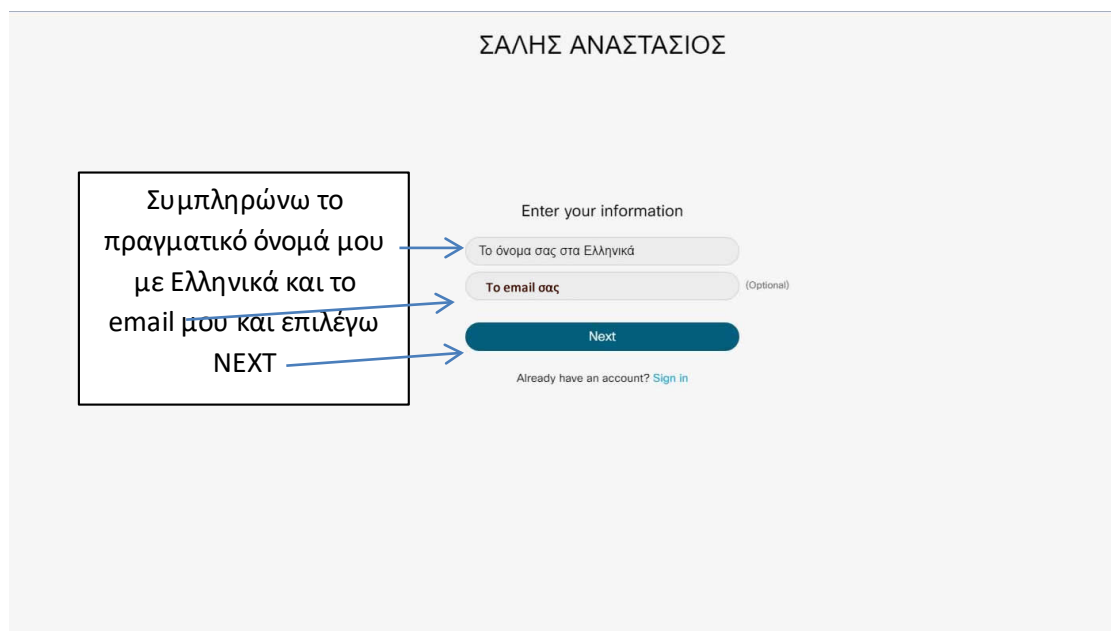

Οδηγίες ... για την εξ αποστάσεως διδασκαλία

Σύνδεση με Desktop ή Laptop

Καλή δύναμη και επιτυχία σε όλους σας.

Η διαδικασία συμμετοχής των μαθητών/τριων στις ψηφιακές τάξεις είναι απλή.

Βήματα

Θα σας αποσταλεί ένα σύνδεσμος της ψηφιακής τάξης για κάθε καθηγητή σας.

π.χ. <https://minedu-secondary.webex.com/meet/salistas>

ΒΗΜΑ 1^ο

Κάντε κλικ στο σύνδεσμο της ψηφιακής τάξης που σας έχει αποσταλεί ..... και εμφανίζονται τα παρακάτω παράθυρα

ΒΗΜΑ 2^ο